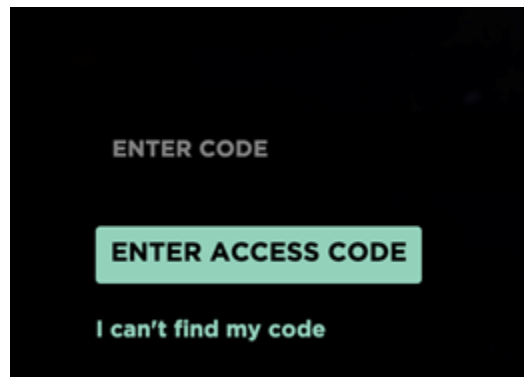

1) Haga clic aquí para acceder al streaming:

GENERAL

2) Haga clic en “Enter Access Code”

3) Aparecerá una pantalla para crear una cuenta.

Crea su cuenta y haga clic en “Sign Up”

A screenshot of a 'CREATE ACCOUNT' form. The form has a dark background with white text. It includes three input fields: 'Email' (with an envelope icon), 'Password' (with a lock icon), and 'Name' (with a person icon). Below the fields is a prominent green button labeled 'SIGN UP'. At the bottom, there is a line of text: 'By clicking sign up you agree to our Terms of Use and Privacy Policy' and a link 'Log in' for existing users.

4) Aparecerá otra pantalla para confirmar su correo electrónico.

Verifique que su correo electrónico esta correcto y haga clic en **“Confirm Email”**

A screenshot of an email confirmation screen. It features a dark background with a white envelope icon containing a checkmark. Below the icon, the text reads 'please confirm your email!'. There are two buttons: a green button labeled 'CONFIRM EMAIL' and a dark grey button labeled 'MY EMAIL ISN'T RIGHT'.

5) Será dirigido a una página para ingresar un código de acceso.

Ingrese su código donde dice “Enter Code” y haga clic en “Enter Access Code”.

5) Ha validado su código en su cuenta. Mantenga un registro de sus credenciales. Para acceder la transmisión en vivo el sábado, 17 de abril a las 8:00 PM EST*,